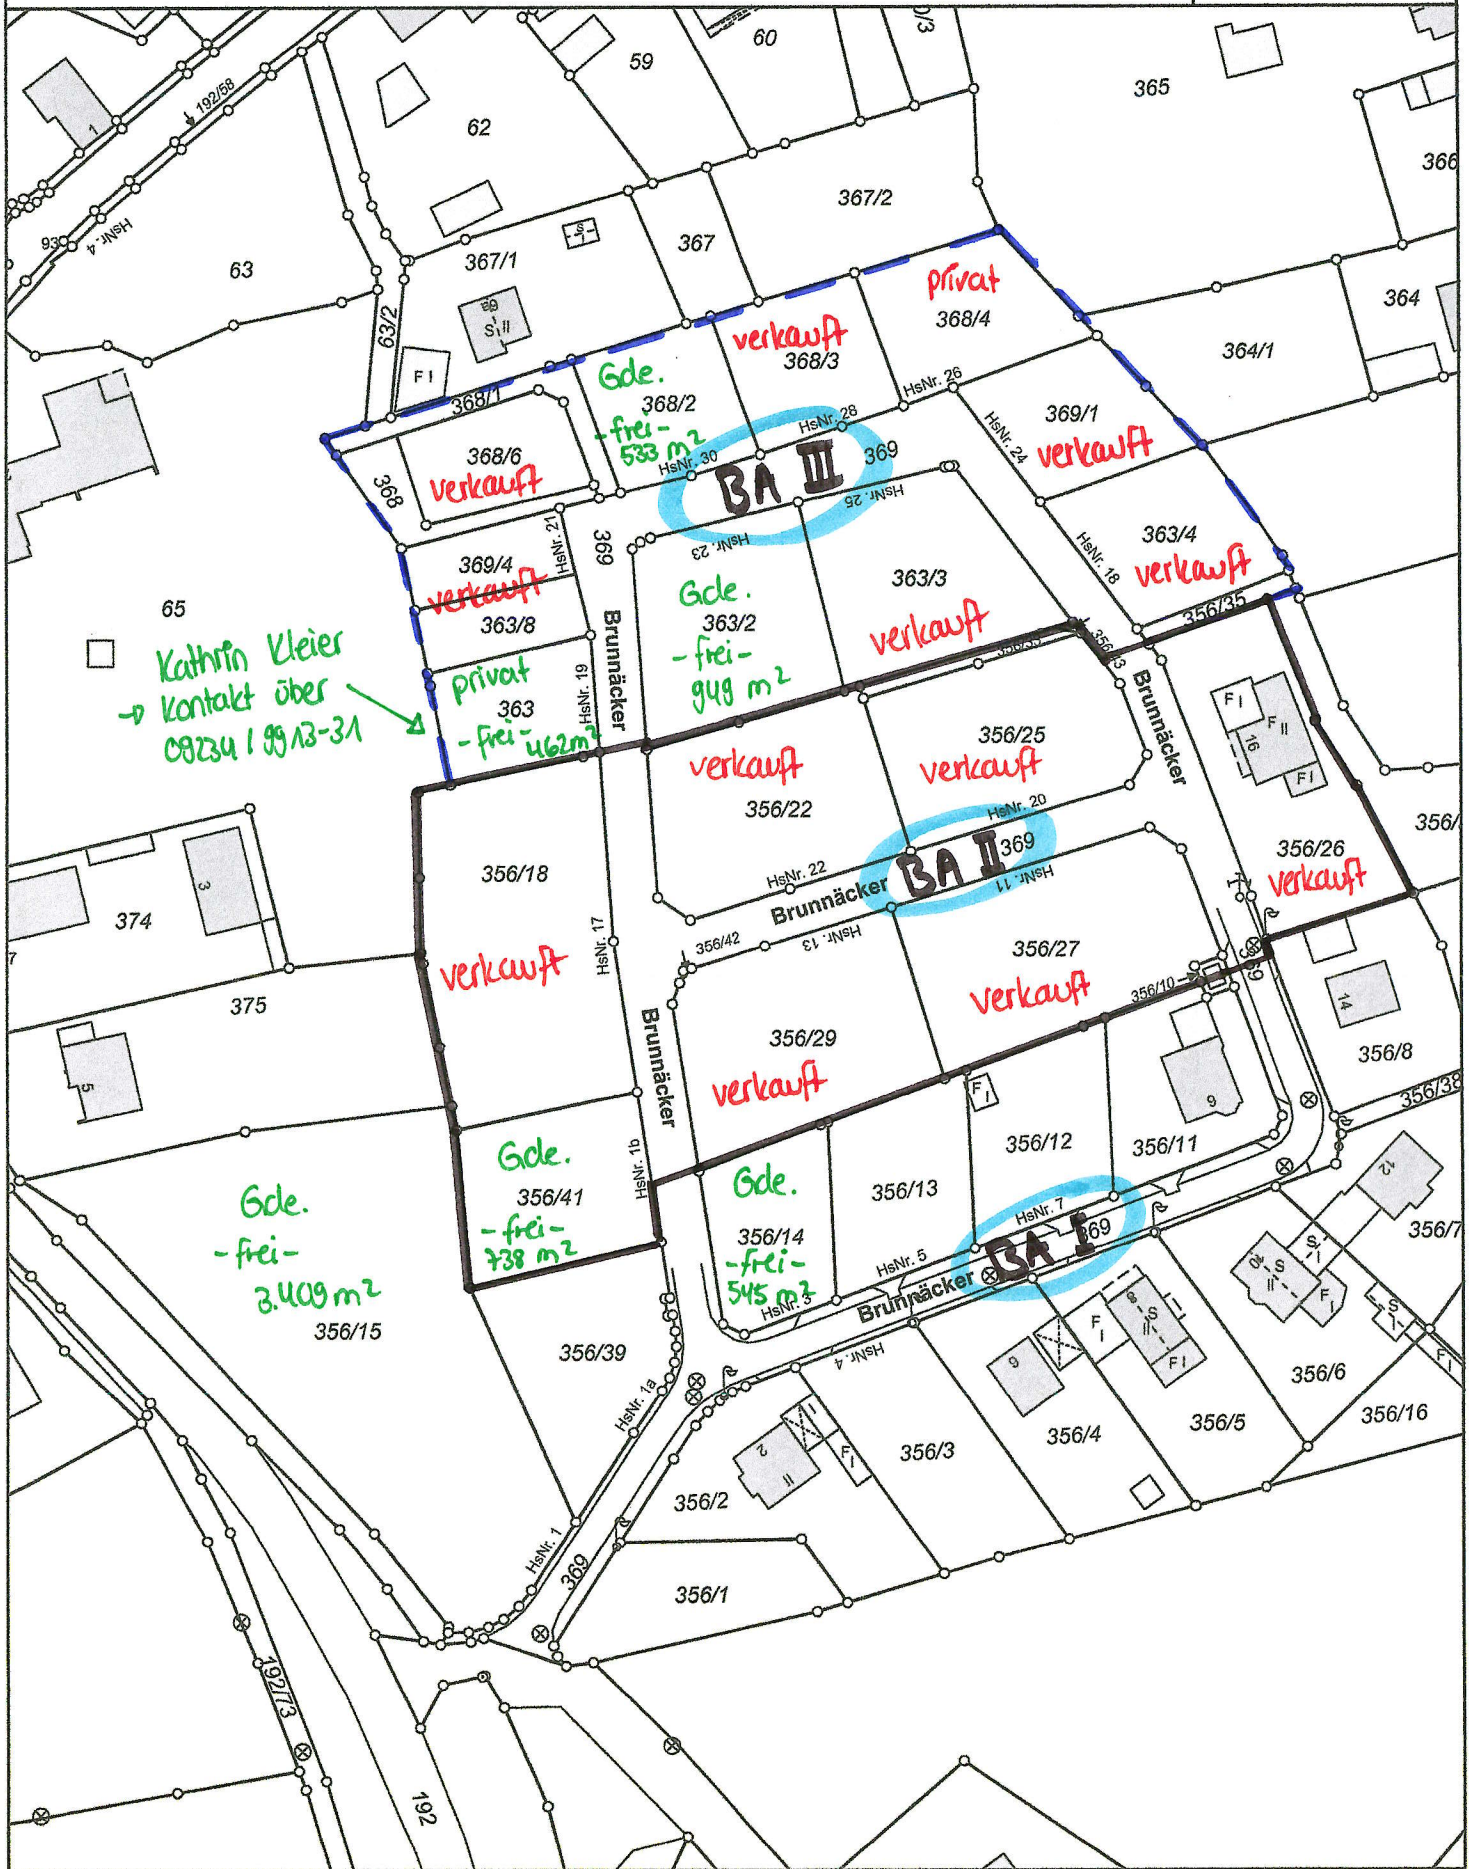

Gemeinde Brand/Oberpfalz
Geburtsort Max Reger

Baugebiet Brunnäcker Bauabschnitt III

www.gemeinde-brand.de

**Lassen Sie die Sonne in Brand aufgehen
Traumgrundstücke mit dörflichen Charakter**

Kaufpreis unerschlossen: 19,50 €/qm

Erschließungskosten ca.: 40,00 €/qm

**Bebauungsplan mit offener Bauweise, Glaserfaseranschluss ins Haus
Fertigstellung der Erschließungsarbeiten Ende 2023**

Kontakt und Auskünfte:

Verwaltungsgemeinschaft Neusorg, Herr Achim Scherm, Bauamtsleiter, Tel: 09234/991330
oder E-Mail: achim.scherm@vgem-neusorg.de