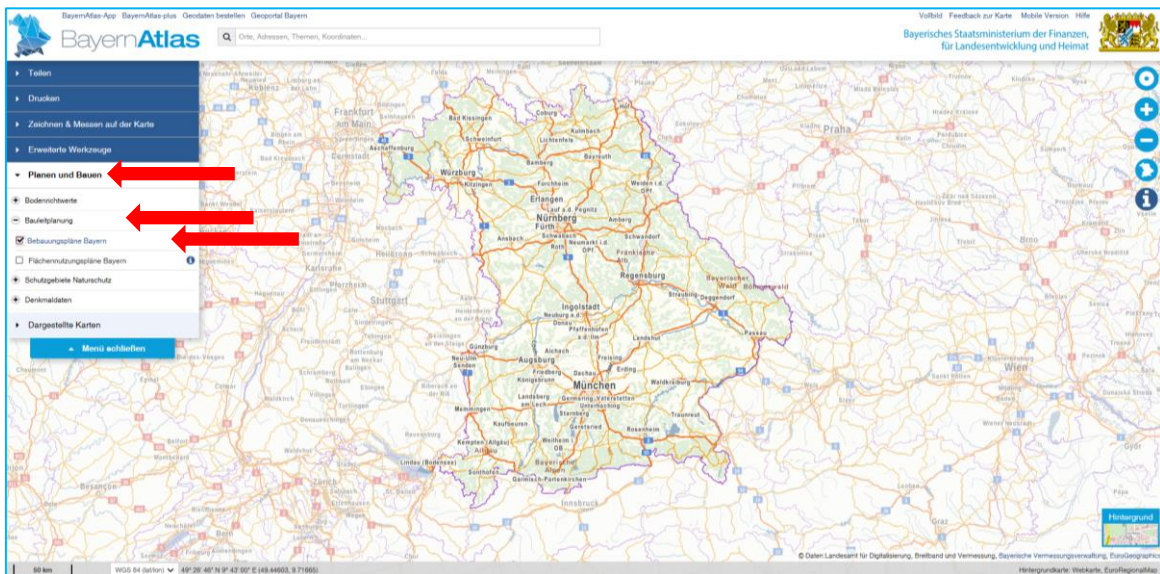

# Kurzanleitung Bebauungspläne im BayernAtlas

- Der oben stehende Link leitet Sie weiter auf die Seite des BayernAtlas [www.bayernatlas.de](http://www.bayernatlas.de) zur Verfügung gestellt vom Bayerischen Staatsministerium der Finanzen für Landesentwicklung und Heimat
- links auf dem Bildschirm erscheint eine Menüauswahl; hier klicken Sie auf „Thema wechseln“

- in der angezeigten Themenübersicht wählen Sie „Planen und Bauen“

- in der linken Menüauswahl erscheint nun der Bereich „Planen und Bauen“; wählen Sie hier den Punkt „Bauleitplanung“ und setzen einen Haken bei „Bebauungspläne Bayern“

- danach zoomen Sie in der Karte auf den gewünschten Gemeindebereich

- die verfügbaren Bebauungspläne werden Ihnen grau/gelb angezeigt; für nähere Informationen zum Bebauungsplan klicken Sie bitte auf den entsprechenden Bereich; in einem separaten Objektfenster werden alle wichtigen Informationen angezeigt; hier können auch weitere Dokumente als PDF z. B. Rasterbild, Legende, textliche Festsetzungen oder Plan durch Klick auf die jeweilige URL abgerufen werden