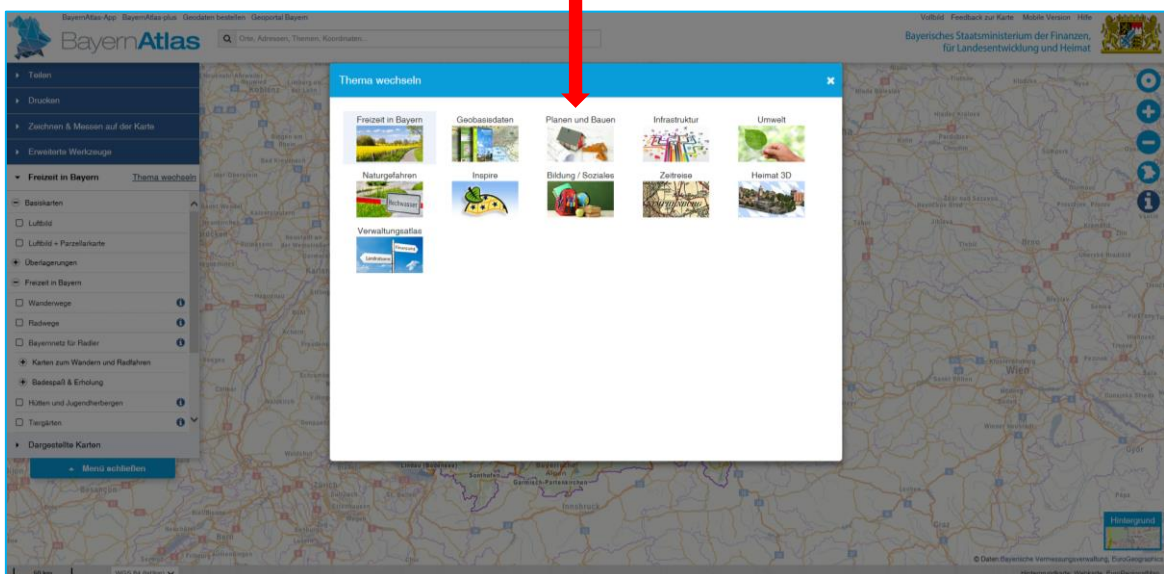

# Kurzanleitung Bebauungspläne im BayernAtlas

- Der oben stehende Link leitet Sie weiter auf die Seite des BayernAtlas [www.bayernatlas.de](http://www.bayernatlas.de) zur Verfügung gestellt vom Bayerischen Staatsministerium der Finanzen für Landesentwicklung und Heimat
- links auf dem Bildschirm erscheint eine Menüauswahl; hier klicken Sie auf „Thema wechseln“

- in der angezeigten Themenübersicht wählen Sie „Planen und Bauen“

- in der linken Menüauswahl erscheint nun der Bereich „Planen und Bauen“; wählen Sie hier den Punkt „Bauleitplanung“ und setzen einen Haken bei „Bebauungspläne Bayern“

- danach zoomen Sie in der Karte auf den gewünschten Gemeindebereich

- die verfügbaren Bebauungspläne werden Ihnen grau/gelb angezeigt; für nähere Informationen zum Bebauungsplan klicken Sie bitte auf den entsprechenden Bereich; in einem separaten Objektfenster werden alle wichtigen Informationen angezeigt; hier können auch weitere Dokumente als PDF z. B. Rasterbild, Legende, textliche Festsetzungen oder Plan durch Klick auf die jeweilige URL abgerufen werden