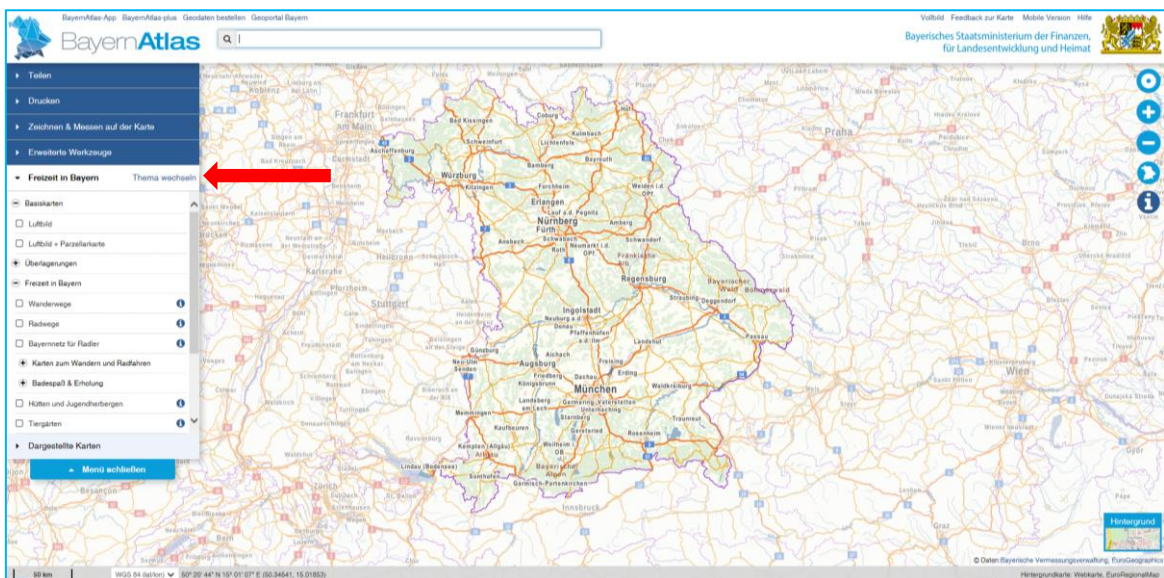

# Kurzanleitung Bebauungspläne im BayernAtlas

- Der oben stehende Link leitet Sie weiter auf die Seite des BayernAtlas [www.bayernatlas.de](http://www.bayernatlas.de) zur Verfügung gestellt vom Bayerischen Staatsministerium der Finanzen für Landesentwicklung und Heimat
- links auf dem Bildschirm erscheint eine Menüauswahl; hier klicken Sie auf „Thema wechseln“

- in der angezeigten Themenübersicht wählen Sie „Planen und Bauen“

- in der linken Menüauswahl erscheint nun der Bereich „Planen und Bauen“; wählen Sie hier den Punkt „Bauleitplanung“ und setzen einen Haken bei „Bebauungspläne Bayern“

- danach zoomen Sie in der Karte auf den gewünschten Gemeindebereich

- die verfügbaren Bebauungspläne werden Ihnen grau/gelb angezeigt; für nähere Informationen zum Bebauungsplan klicken Sie bitte auf den entsprechenden Bereich; in einem separaten Objektfenster werden alle wichtigen Informationen angezeigt; hier können auch weitere Dokumente als PDF z. B. Rasterbild, Legende, textliche Festsetzungen oder Plan durch Klick auf die jeweilige URL abgerufen werden