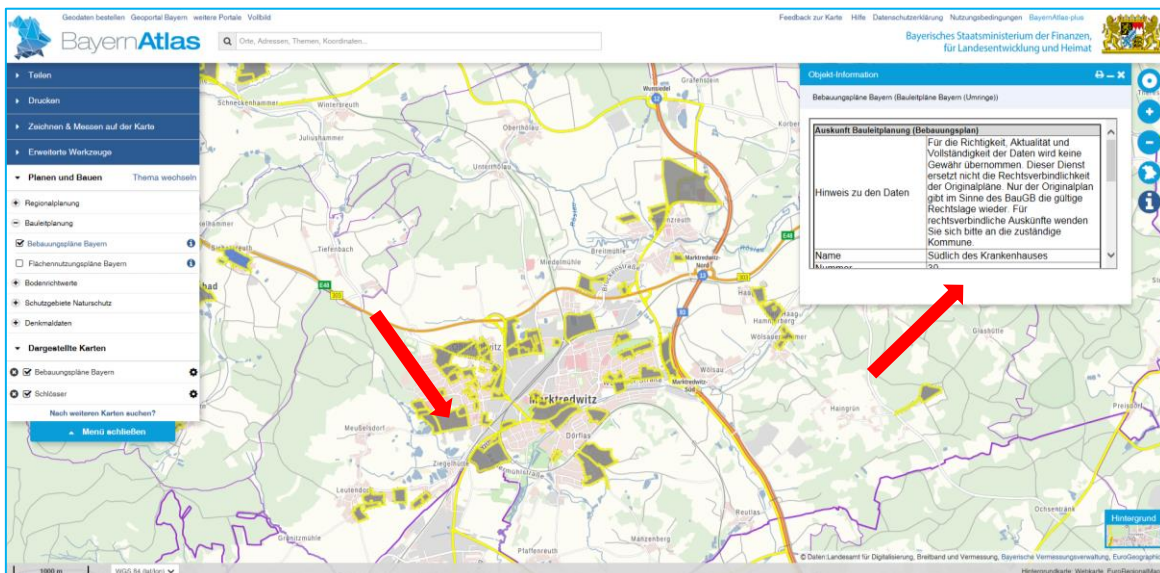

# Kurzanleitung Bebauungspläne im BayernAtlas

- Der oben stehende Link leitet Sie weiter auf die Seite des BayernAtlas [www.bayernatlas.de](http://www.bayernatlas.de) zur Verfügung gestellt vom Bayerischen Staatsministerium der Finanzen für Landesentwicklung und Heimat
- links auf dem Bildschirm erscheint eine Menüauswahl; hier klicken Sie auf „Thema wechseln“

- in der angezeigten Themenübersicht wählen Sie „Planen und Bauen“

- in der linken Menüauswahl erscheint nun der Bereich „Planen und Bauen“; wählen Sie hier den Punkt „Bauleitplanung“ und setzen einen Haken bei „Bebauungspläne Bayern“

- danach zoomen Sie in der Karte auf den gewünschten Gemeindebereich

- die verfügbaren Bebauungspläne werden Ihnen grau/gelb angezeigt; für nähere Informationen zum Bebauungsplan klicken Sie bitte auf den entsprechenden Bereich; in einem separaten Objektfenster werden alle wichtigen Informationen angezeigt; hier können auch weitere Dokumente als PDF z. B. Rasterbild, Legende, textliche Festsetzungen oder Plan durch Klick auf die jeweilige URL abgerufen werden